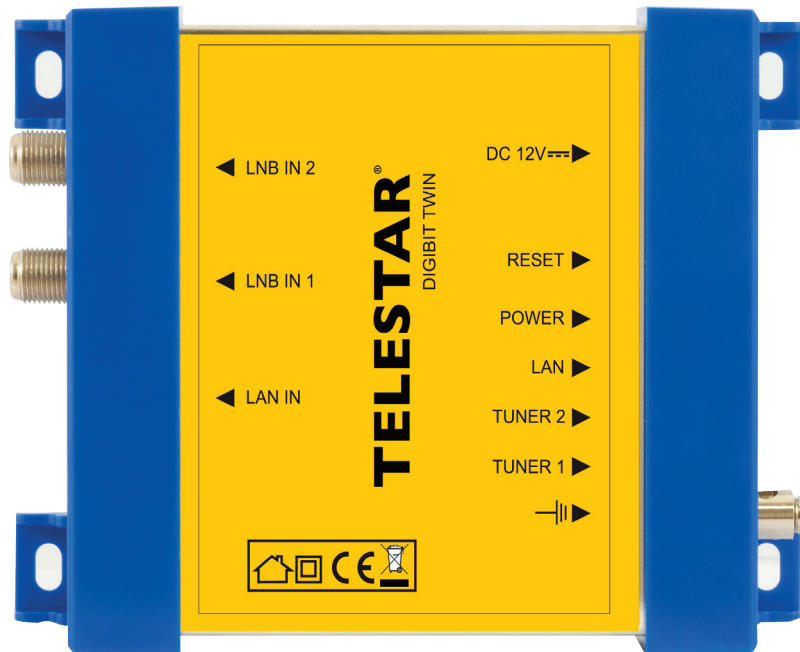

## TELESTAR DIGIBIT TWIN

- Kompakter Sat-to-IP Router zur Versorgung von bis zu 2 Teilnehmern mit freien HDTV- und Radioprogrammen einer Satellitenposition über Netzwerk und/oder WLAN in hochauflösender IPTV Qualität

### Produkt-Highlights

- Sat-to-IP für bis zu 2 Teilnehmer
- HDTV und SDTV Satprogramme übertragbar
- Mit SINGLE, TWIN oder QUAD LNB mit Multischalter zu betreiben
- Einfache Installation mit plug&play Vorprogrammierung
- Konfiguration über Web-Interface von jedem Rechner im angeschlossenen Netzwerk möglich

### Leistungsmerkmale

- HD SAT-EMPFANG: Empfängt alle Satellitenprogramme in High Definition, sofern senderseitig unterstützt.
- SD SAT-EMPFANG: Empfängt alle Satellitenprogramme in Standard Definition (SD).
- Full HD: Das Gerät unterstützt HDTV bis zur Auflösung 1080i/p.
- Sat>IP: überträgt DVB-S TV Programme ins Netzwerk